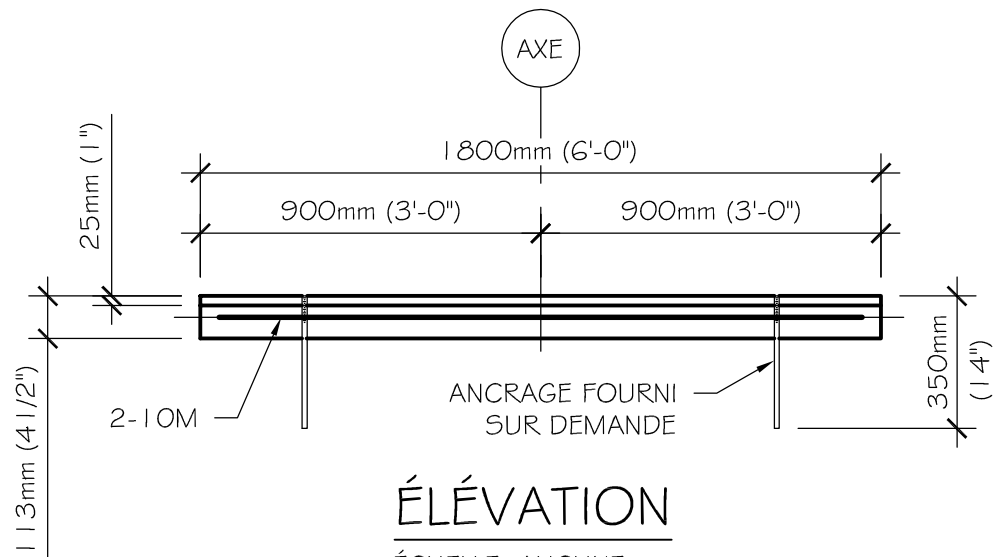

VUE EN PLAN

ÉCHELLE: AUCUNE

ÉLÉVATION

ÉCHELLE: AUCUNE

TITRE DU DESSIN:

BUTOIR DE STATIONNEMENT 4 1/2" h

DESSIN:

KM

ÉCHELLE:

AUCUNE

DATE:

27/04/2016

19

22

VUE EN PLAN

ÉCHELLE: AUCUNE

ÉLÉVATION

ÉCHELLE: AUCUNE

TITRE DU DESSIN:

BUTOIR DE STATIONNEMENT 7" h

DESSIN:

KM

ÉCHELLE:

AUCUNE