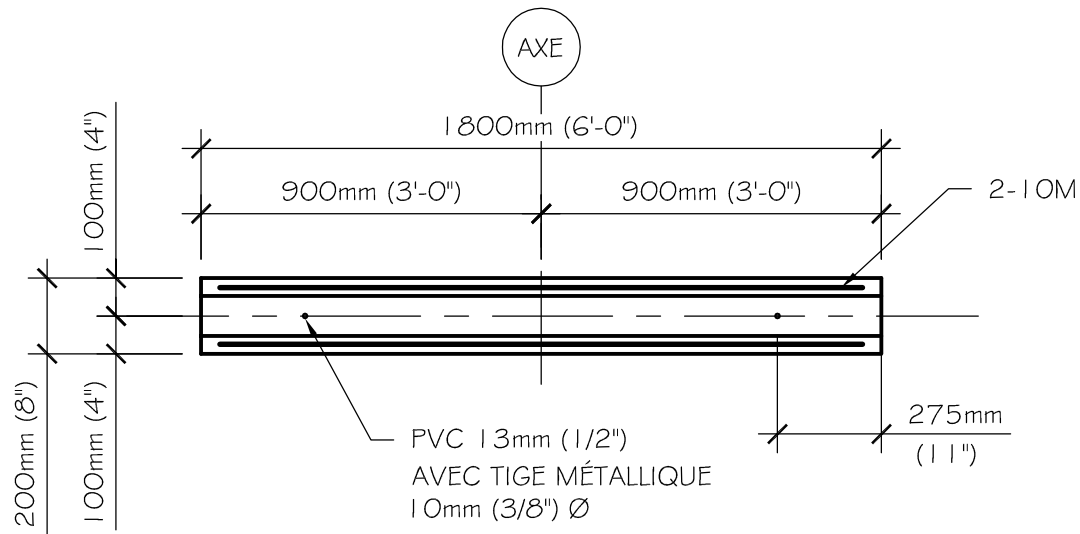

VUE EN PLAN

ÉCHELLE: AUCUNE