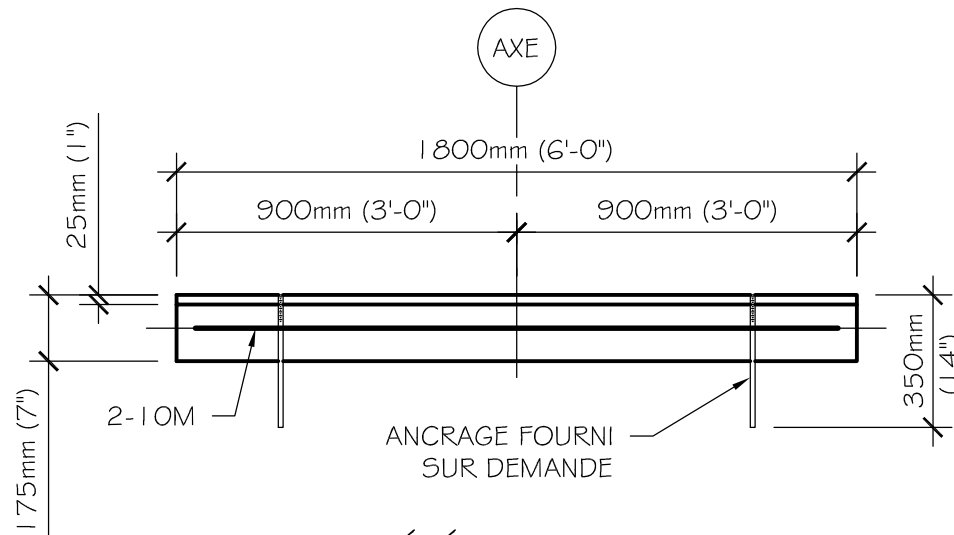

ÉCHELLE:

AUCUNE

DATE:

27/04/2016

19

22

VUE EN PLAN

ÉCHELLE: AUCUNE

ÉLÉVATION

ÉCHELLE: AUCUNE

TITRE DU DESSIN:

BUTOIR DE STATIONNEMENT 7" h

DESSIN:

KM

ÉCHELLE:

AUCUNE