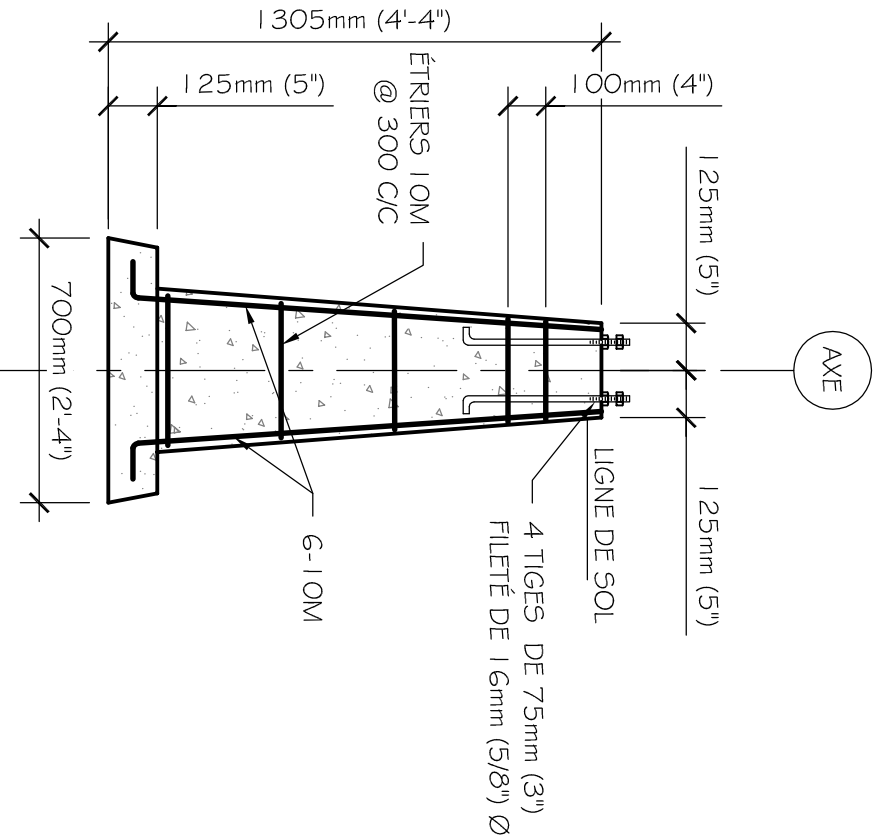

COUPE DE PILIER DÉCENTRÉ

ÉCHELLE 1:20

DÉTAIL DE TÊTE DE PILIER MBE

ÉCHELLE: AUCUNE

TITRE DU DESSIN:

PILIER DÉCENTRÉ TÊTE MBE

DESSIN:

KM

ÉCHELLE: VARIABLE

1/3

DATE: 27/04/2016

22

COUPE DE PILIER DÉCENTRÉ

ÉCHELLE 1:20

DÉTAIL DE TÊTE DE PILIER MBS

ÉCHELLE: AUCUNE

TITRE DU DESSIN:

PILIER DÉCENTRÉ TÊTE MBS

DESSIN:

KM

LES PILIERS DE L'ESTRIE

ÉCHELLE: VARIABLE

1/2

DATE: 27/04/2016