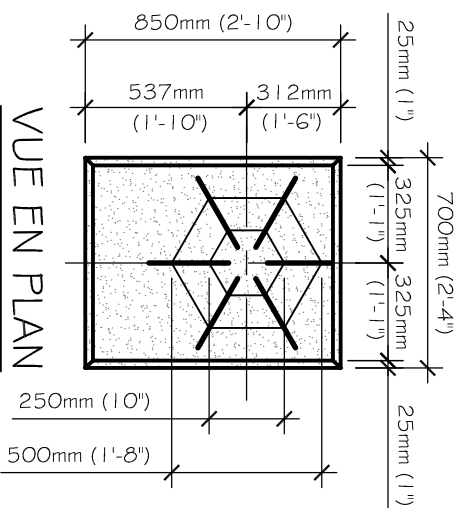

COUPE DE PILIER DÉCENTRÉ

ÉCHELLE 1:20

DÉTAIL DE TÊTE DE PILIER MBE

ÉCHELLE: AUCUNE

TITRE DU DESSIN:

PILIER DÉCENTRÉ TÊTE MBE

DESSIN:

KM

ÉCHELLE: VARIABLE

1/3

DATE: 27/04/2016

22

COUPE DE PILIER DÉCENTRÉ

ÉCHELLE 1:20

DÉTAIL DE TÊTE DE PILIER MBS

ÉCHELLE: AUCUNE

TITRE DU DESSIN:

PILIER DÉCENTRÉ TÊTE MBS

DESSIN:

KM

LES PILIERS DE L'ESTRIE

ÉCHELLE: VARIABLE

1/2

DATE: 27/04/2016