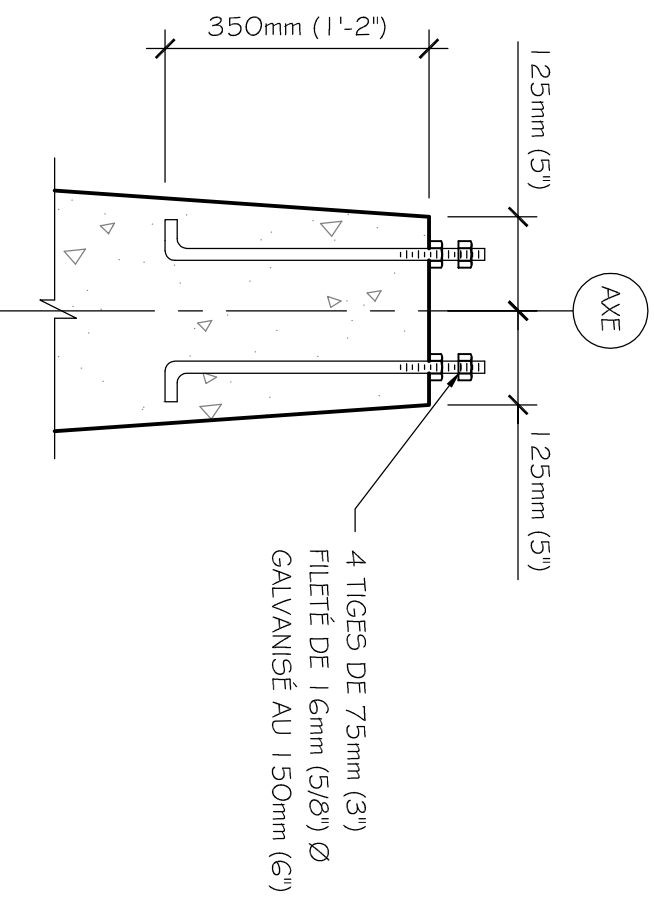

COUPE DE PILIER DÉCENTRÉ

ÉCHELLE 1:20

DÉTAIL DE TÊTE DE PILIER MBE

ÉCHELLE: AUCUNE

TITRE DU DESSIN:

PILIER DÉCENTRÉ TÊTE MBE

DESSIN:

KM

ÉCHELLE: VARIABLE

1/3

DATE: 27/04/2016

22

COUPE DE PILIER DÉCENTRÉ

ÉCHELLE 1:20

DÉTAIL DE TÊTE DE PILIER MBS

ÉCHELLE: AUCUNE

TITRE DU DESSIN:

PILIER DÉCENTRÉ TÊTE MBS

DESSIN:

KM

LES PILIERS DE L'ESTRIE

ÉCHELLE: VARIABLE

1/2

DATE: 27/04/2016