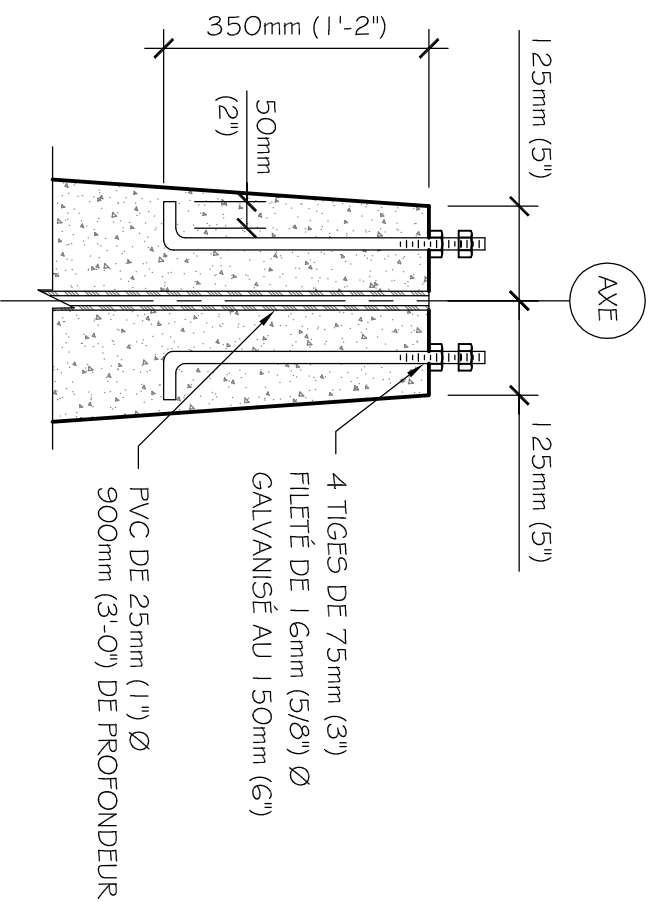

COUPE DE PILIER DÉCENTRÉ

ÉCHELLE 1:20

DÉTAIL DE TÊTE DE PILIER MBE

ÉCHELLE: AUCUNE

TITRE DU DESSIN:

PILIER DÉCENTRÉ TÊTE MBE

DESSIN:

KM

ÉCHELLE: VARIABLE

1/3

DATE: 27/04/2016

22

COUPE DE PILIER DÉCENTRÉ

ÉCHELLE 1:20

DÉTAIL DE TÊTE DE PILIER MBS

ÉCHELLE: AUCUNE

TITRE DU DESSIN:

PILIER DÉCENTRÉ TÊTE MBS

DESSIN:

KM

LES PILIERS DE L'ESTRIE

ÉCHELLE: VARIABLE

1/2

DATE: 27/04/2016