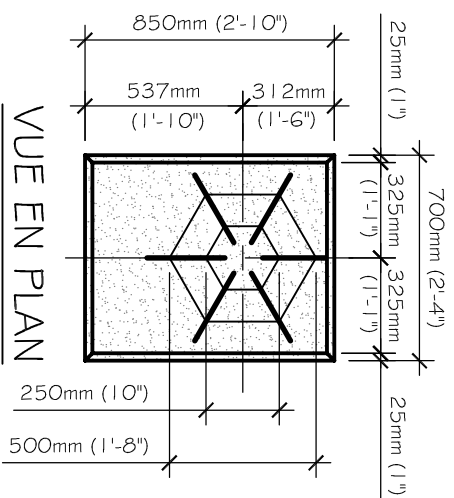

COUPE DE PILIER DÉCENTRÉ

ÉCHELLE 1:20

DÉTAIL DE TÊTE DE PILIER MBE

ÉCHELLE: AUCUNE

TITRE DU DESSIN:

PILIER DÉCENTRÉ TÊTE MBE

DESSIN:

KM

ÉCHELLE: VARIABLE

1/3

DATE: 27/04/2016

22

COUPE DE PILIER DÉCENTRÉ

ÉCHELLE 1:20

DÉTAIL DE TÊTE DE PILIER MBS

ÉCHELLE: AUCUNE

TITRE DU DESSIN:

PILIER DÉCENTRÉ TÊTE MBS

DESSIN:

KM

LES PILIERS DE L'ESTRIE

ÉCHELLE: VARIABLE

1/2

DATE: 27/04/2016