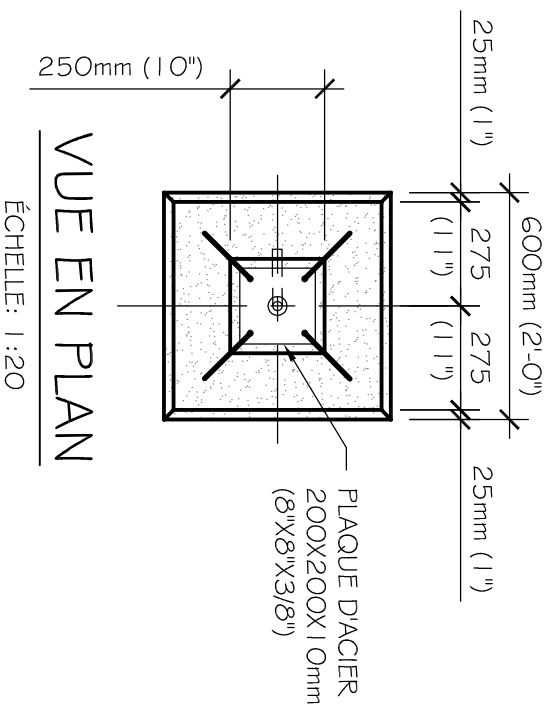

## COUPE DE BASE DE LUMINAIRE

ÉCHELLE: 1:20

## VUE EN PLAN

ÉCHELLE: 1:20

TITRE DU DESSIN:

BASE LUMINAIRE

DESSIN:

KM

LES PILIERS  
DE L'ESTRIÉ

ÉCHELLE: